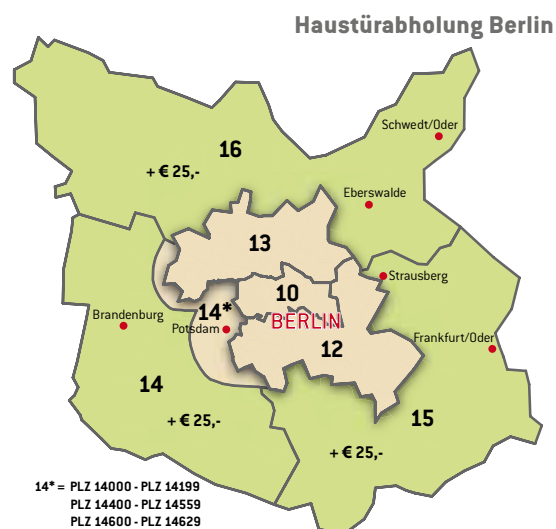

Wir führen keine Nachfahrten durch! Bitte beachten Sie, dass Sie 15, bzw. 22 Nächte im Hotel wohnen.

Haustürabholung Süddeutschland

In allen Orten, die sich **innerhalb** des braunen Bereiches (Zone 1) befinden (auch wenn sie nicht auf der Karte eingezeichnet sind), werden Sie mit einem Taxi oder Minibus **von zu Hause abgeholt** und zum nächsten Zustiegsort und bei der Rückreise wieder direkt nach Hause gebracht.

Für Orte, die **außerhalb** des braunen Bereiches liegen, kann die Haustürabholung **gegen Aufpreis** hinzu gebucht werden. Die Mehrkosten erfragen Sie bitte in unseren Buchungsbüros.

Mindestteilnehmerzahl 15 Personen.

Ab Berlin

Anreisettermine im Winter 2018

28 Nächte (Bitte Sonderflyer anfordern)

13.01.-10.02.18 09.02.-09.03.18

Haustürabholung Berlin

In allen Orten, die sich **innerhalb** des PLZ-Gebietes 10, 12, 13 und 14* befinden, werden Sie mit einem Taxi oder Minibus **von zu Hause abgeholt** und zum nächsten Zustiegsort und bei der Rückreise wieder direkt nach Hause gebracht.

Für Orte, die sich im PLZ-Gebiet 14, 15 und 16 befinden, kann die Haustürabholung **gegen € 25,- p.P. Aufpreis** hinzu gebucht werden.

Weitere Infos zur Busreise und zur Haustürabholung siehe Katalog Seite 5.

Mindestteilnehmerzahl 15 Personen.